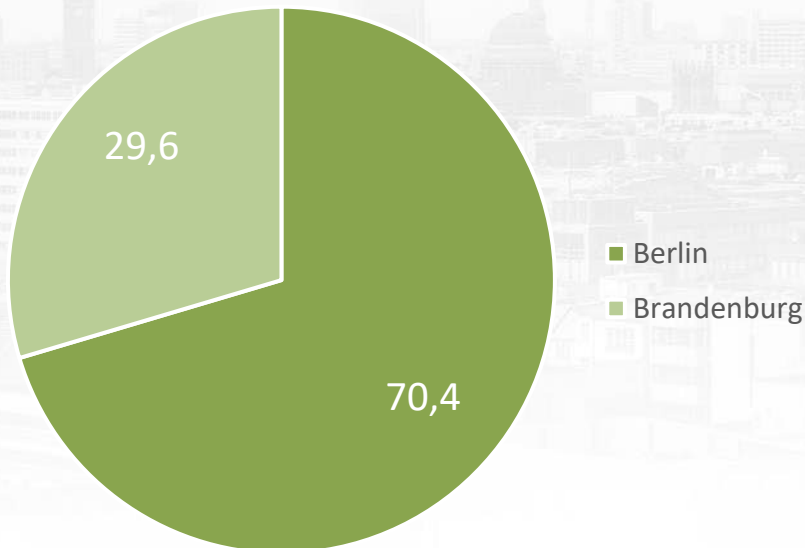

Alter:

39,5% Klassik Radio-Hörer sind im Alter zwischen **30 und 59 Jahren**

Herkunft Berlin oder Brandenburg:

70,4% der Klassik Radio-Hörer leben **in Berlin** (davon **61,7%** in West-Berlin und **38,3%** in Ost-Berlin)

Geschlecht:

53,8% der Klassik Radio-Hörer sind **weiblich**, **46,2%** männlich

Bildung:

82,9% der Klassik Radio-Hörer besitzen einen **mittleren bis höheren Bildungsabschluss**

Alter Angaben in %

Ø-Alter:
56,2 Jahre

Bildung Angaben in %

Hörer in den Regionen Angaben in %

Haushaltsnettoeinkommen Angaben in %

Preisliste Klassik Radio Gebiet Berlin 2024

	Montag - Freitag	Samstag	Sonntag	Samstag-Sonntag	Montag-Samstag	Montag-Sonntag
Zeitschiene	Preis/ Sek.	Preis/ Sek.	Preis/ Sek.	Preis/ Sek.	Preis/ Sek.	Preis/ Sek.
05 - 06 Uhr	2,00	2,00	2,00	2,00	2,00	2,00
06 - 07 Uhr	2,00	2,00	2,00	2,00	2,00	2,00
07 - 08 Uhr	4,40	2,00	2,90	2,45	4,00	3,84
08 - 09 Uhr	4,50	7,20	4,90	6,05	4,95	4,94
09 - 10 Uhr	5,50	7,00	5,60	6,30	5,75	5,73
10 - 11 Uhr	3,90	6,80	5,30	6,05	4,38	4,51
11 - 12 Uhr	2,90	6,00	4,20	5,10	3,42	3,53
12 - 13 Uhr	3,30	5,10	3,60	4,35	3,60	3,60
13 - 14 Uhr	2,80	4,10	3,80	3,95	3,02	3,13
14 - 15 Uhr	2,50	2,90	5,30	4,10	2,57	2,96
15 - 16 Uhr	3,80	3,30	4,50	3,90	3,72	3,83
16 - 17 Uhr	3,90	4,30	4,10	4,20	3,97	3,99
17 - 18 Uhr	4,90	3,30	4,20	3,75	4,63	4,57
18 - 19 Uhr	3,40	4,10	3,60	3,85	3,52	3,53
19 - 20 Uhr	2,50	3,00	2,00	2,50	2,58	2,50
20 - 21 Uhr	2,00	2,00	2,00	2,00	2,00	2,00
21 - 22 Uhr	2,00	2,00	2,00	2,00	2,00	2,00
22 - 23 Uhr	2,00	2,00	2,00	2,00	2,00	2,00
23 - 24 Uhr	2,00	2,00	2,00	2,00	2,00	2,00
06 - 18 Uhr	3,70	4,50	4,20	4,35	3,83	3,89
06 - 20 Uhr	3,59	4,36	4,00	4,18	3,72	3,76
06 - 22 Uhr	3,39	4,07	3,75	3,91	3,51	3,54
06 - 24 Uhr	3,24	3,84	3,56	3,70	3,34	3,37