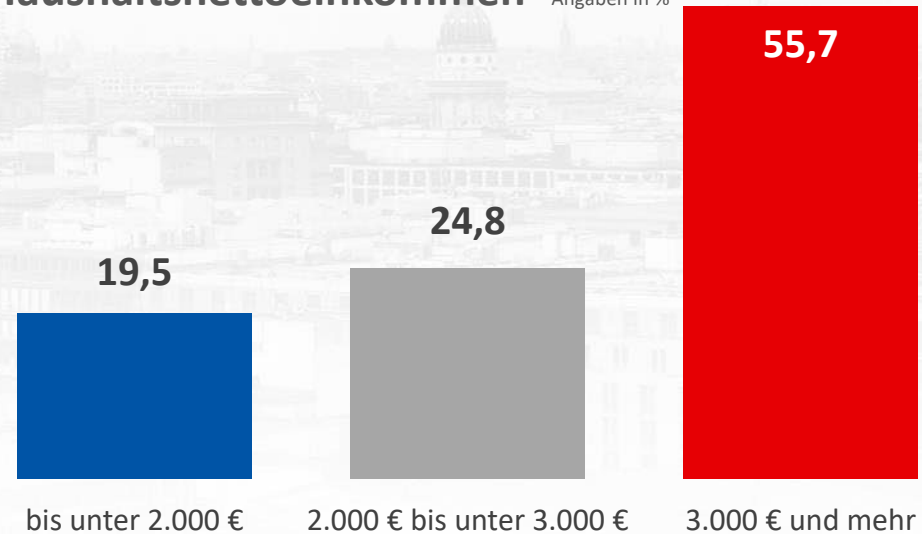

Haushaltsnettoeinkommen Angaben in %