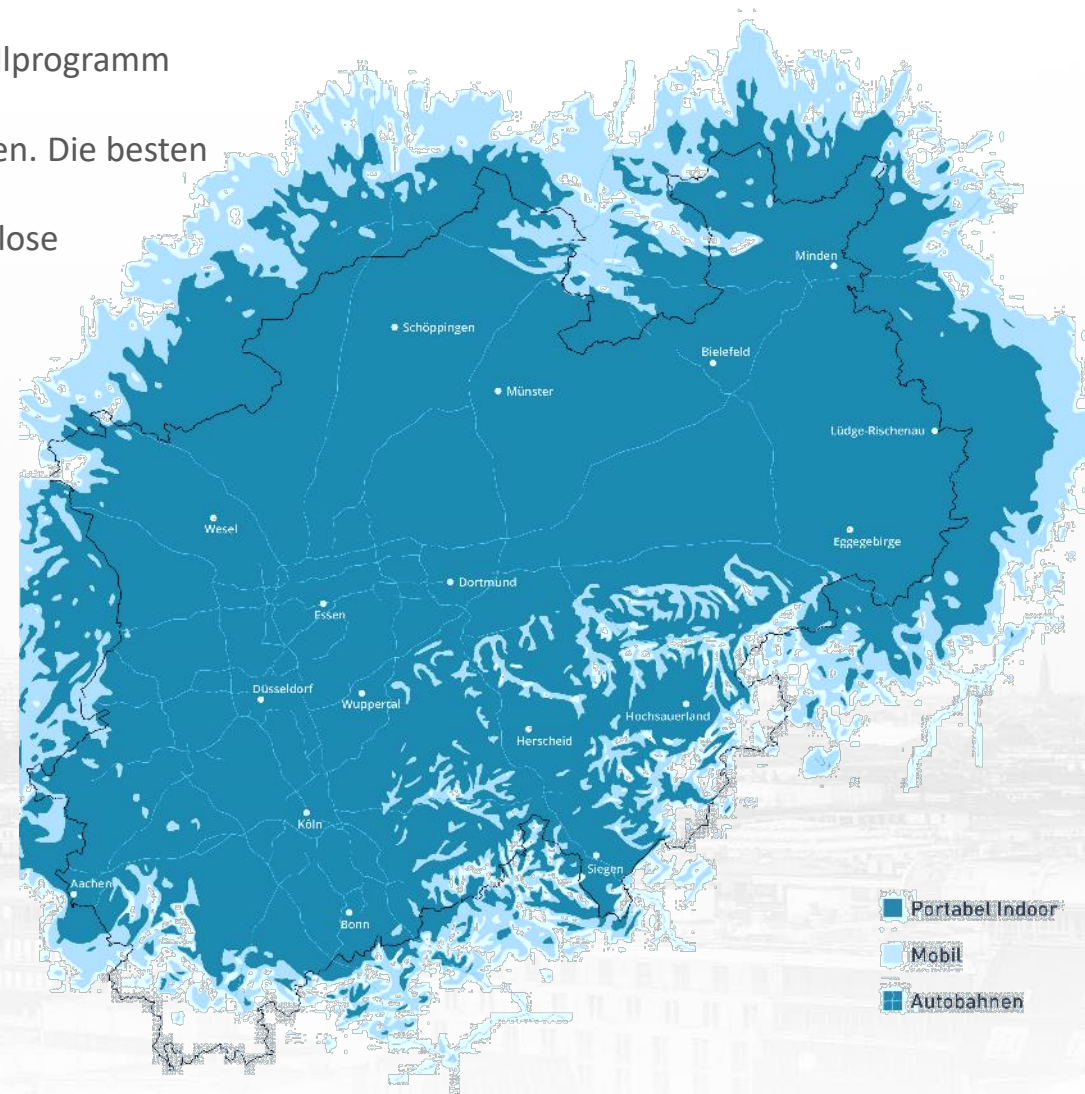

DAS IST RADIO PARADISO NRW

Radio Paradiso bietet ein zeitgemäßes und abwechslungsreiches Vollprogramm für Erwachsene im Magazinstil mit dem Fokus auf christlichen Werten. Die besten Hits mit der meisten Abwechslung von den 80ern bis heute und zeitlose Klassiker sorgen rund um die Uhr für entspannten Hörgenuss, am Arbeitsplatz, beim Autofahren und natürlich zu Hause.

Wir schaffen eine Atmosphäre der Gelassenheit und des Wohlfühlens. Unsere Beiträge regen zum Nachdenken und Mitmachen an. Tagesaktuelle Nachrichten aus Nordrhein-Westfalen, Deutschland und der Welt runden das Programm ab. Die DAB+ -Frequenz erreicht mindestens 80% der Bevölkerung in NRW (14,3 Mio.) bei gutem Empfang in Gebäuden und mindestens 90% auf Autobahnen (1972 km) und im „mobil outdoor“.