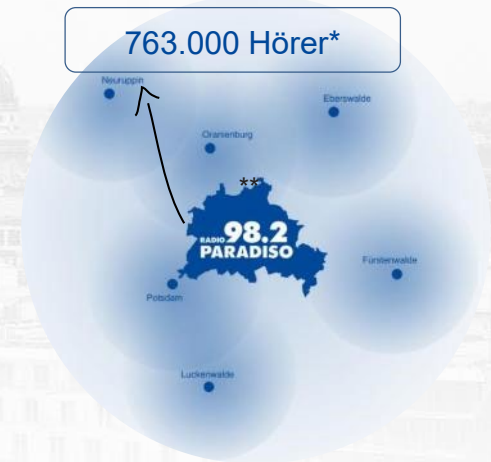

763.000 Hörer*