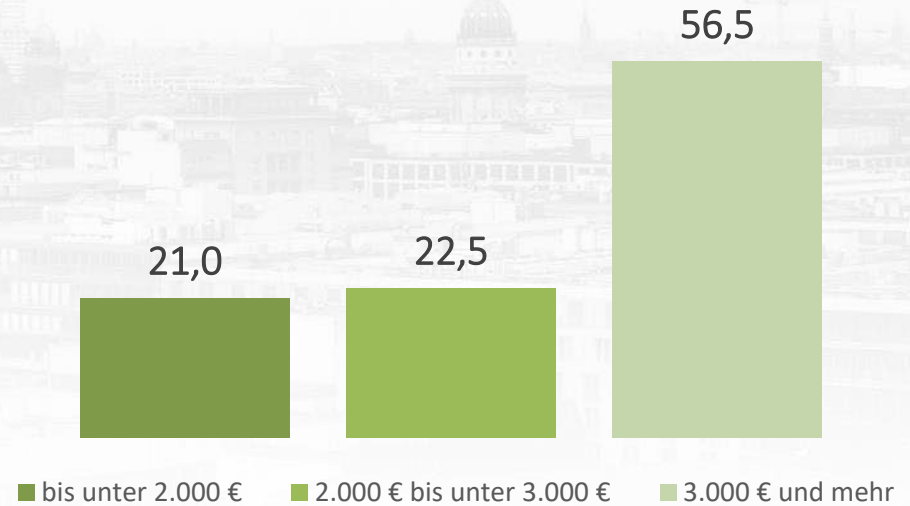

Alter:

39,5% Klassik Radio-Hörer sind im Alter zwischen **30 und 59 Jahren**

Herkunft Berlin oder Brandenburg:

70,4% der Klassik Radio-Hörer leben **in Berlin** (davon **61,7%** in West-Berlin und **38,3%** in Ost-Berlin)

Geschlecht:

53,8% der Klassik Radio-Hörer sind **weiblich**, **46,2%** männlich

Bildung:

82,9% der Klassik Radio-Hörer besitzen einen **mittleren bis höheren Bildungsabschluss**

Alter Angaben in %

Ø-Alter:
56,2 Jahre

Bildung Angaben in %

Hörer in den Regionen Angaben in %

Haushaltsnettoeinkommen Angaben in %

Preisliste Klassik Radio Gebiet Berlin 2024

	Montag - Freitag	Samstag	Sonntag	Samstag-Sonntag	Montag-Samstag	Montag-Sonntag
Zeitschiene	Preis/ Sek.	Preis/ Sek.	Preis/ Sek.	Preis/ Sek.	Preis/ Sek.	Preis/ Sek.
05 - 06 Uhr	2,00	2,00	2,00	2,00	2,00	2,00
06 - 07 Uhr	2,00	2,00	2,00	2,00	2,00	2,00
07 - 08 Uhr	4,40	2,00	2,90	2,45	4,00	3,84
08 - 09 Uhr	4,50	7,20	4,90	6,05	4,95	4,94
09 - 10 Uhr	5,50	7,00	5,60	6,30	5,75	5,73
10 - 11 Uhr	3,90	6,80	5,30	6,05	4,38	4,51
11 - 12 Uhr	2,90	6,00	4,20	5,10	3,42	3,53
12 - 13 Uhr	3,30	5,10	3,60	4,35	3,60	3,60
13 - 14 Uhr	2,80	4,10	3,80	3,95	3,02	3,13
14 - 15 Uhr	2,50	2,90	5,30	4,10	2,57	2,96
15 - 16 Uhr	3,80	3,30	4,50	3,90	3,72	3,83
16 - 17 Uhr	3,90	4,30	4,10	4,20	3,97	3,99
17 - 18 Uhr	4,90	3,30	4,20	3,75	4,63	4,57
18 - 19 Uhr	3,40	4,10	3,60	3,85	3,52	3,53
19 - 20 Uhr	2,50	3,00	2,00	2,50	2,58	2,50
20 - 21 Uhr	2,00	2,00	2,00	2,00	2,00	2,00
21 - 22 Uhr	2,00	2,00	2,00	2,00	2,00	2,00
22 - 23 Uhr	2,00	2,00	2,00	2,00	2,00	2,00
23 - 24 Uhr	2,00	2,00	2,00	2,00	2,00	2,00
06 - 18 Uhr	3,70	4,50	4,20	4,35	3,83	3,89
06 - 20 Uhr	3,59	4,36	4,00	4,18	3,72	3,76
06 - 22 Uhr	3,39	4,07	3,75	3,91	3,51	3,54
06 - 24 Uhr	3,24	3,84	3,56	3,70	3,34	3,37