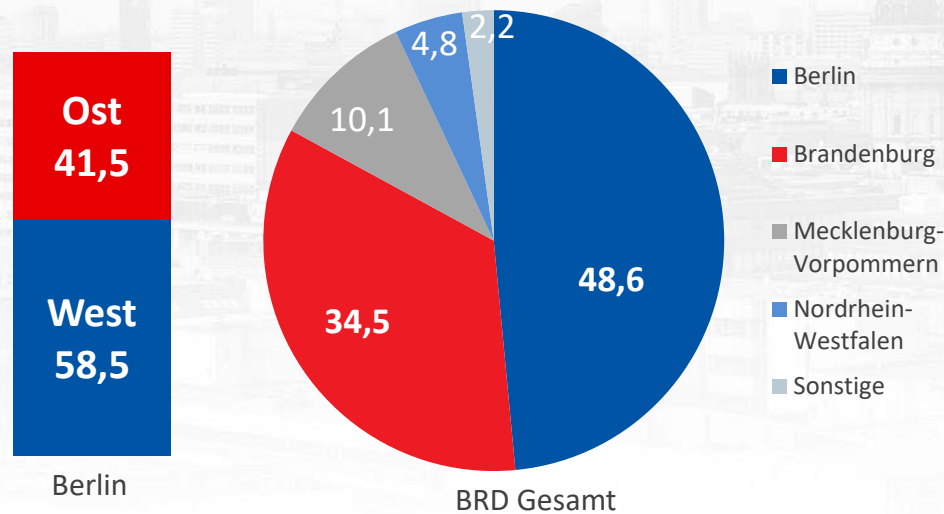

Hörer in den Regionen Angaben in %