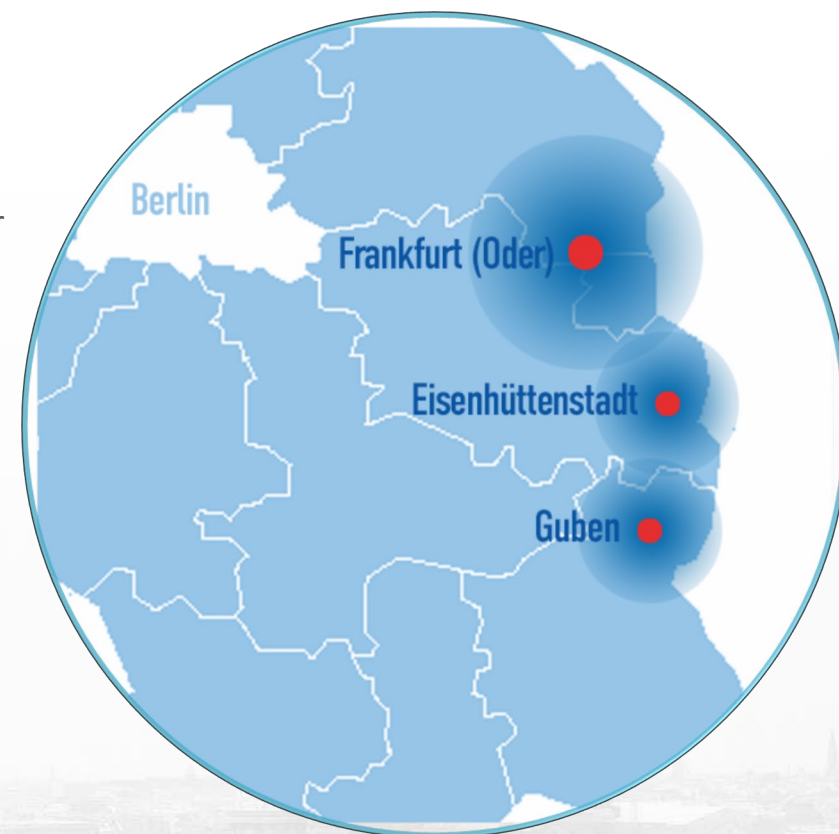

Sendegebiet:

Wirtschaftsgebiet Frankfurt (Oder), Eisenhüttenstadt und Guben

Techn. Reichweite:

ca. 100.000 Hörer pro Frequenz*

Frequenzen:

105,9 MHz Radio Paradiso Frankfurt (Oder)
95,5 MHz Radio Paradiso Eisenhüttenstadt
90,4 MHz Radio Paradiso Guben