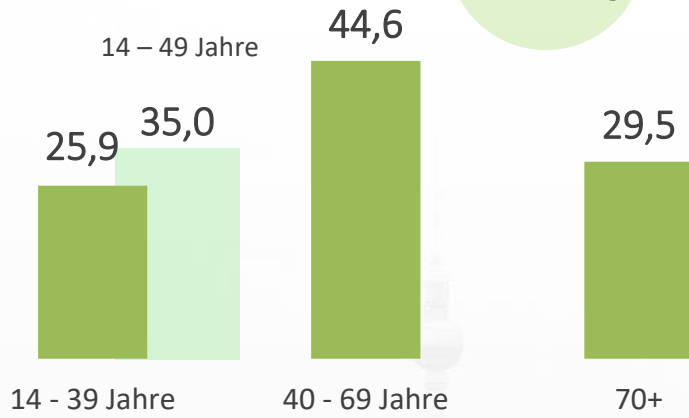

Alter:

39,5% Klassik Radio-Hörer sind im Alter zwischen **30 und 59 Jahren**

Herkunft Berlin oder Brandenburg:

70,4% der Klassik Radio-Hörer leben **in Berlin** (davon **61,7%** in West-Berlin und **38,3%** in Ost-Berlin)

Geschlecht:

53,8% der Klassik Radio-Hörer sind **weiblich**, **46,2%** männlich

Bildung:

82,9% der Klassik Radio-Hörer besitzen einen **mittleren bis höheren Bildungsabschluss**

Alter Angaben in %

Ø-Alter:
56,2 Jahre

Bildung Angaben in %

Hörer in den Regionen Angaben in %

Haushaltsnettoeinkommen Angaben in %

Preisliste Klassik Radio Gebiet Berlin 2024

	Montag - Freitag	Samstag	Sonntag	Samstag-Sonntag	Montag-Samstag	Montag-Sonntag
Zeitschiene	Preis/ Sek.	Preis/ Sek.	Preis/ Sek.	Preis/ Sek.	Preis/ Sek.	Preis/ Sek.
05 - 06 Uhr	2,00	2,00	2,00	2,00	2,00	2,00
06 - 07 Uhr	2,00	2,00	2,00	2,00	2,00	2,00
07 - 08 Uhr	4,40	2,00	2,90	2,45	4,00	3,84
08 - 09 Uhr	4,50	7,20	4,90	6,05	4,95	4,94
09 - 10 Uhr	5,50	7,00	5,60	6,30	5,75	5,73
10 - 11 Uhr	3,90	6,80	5,30	6,05	4,38	4,51
11 - 12 Uhr	2,90	6,00	4,20	5,10	3,42	3,53
12 - 13 Uhr	3,30	5,10	3,60	4,35	3,60	3,60
13 - 14 Uhr	2,80	4,10	3,80	3,95	3,02	3,13
14 - 15 Uhr	2,50	2,90	5,30	4,10	2,57	2,96
15 - 16 Uhr	3,80	3,30	4,50	3,90	3,72	3,83
16 - 17 Uhr	3,90	4,30	4,10	4,20	3,97	3,99
17 - 18 Uhr	4,90	3,30	4,20	3,75	4,63	4,57
18 - 19 Uhr	3,40	4,10	3,60	3,85	3,52	3,53
19 - 20 Uhr	2,50	3,00	2,00	2,50	2,58	2,50
20 - 21 Uhr	2,00	2,00	2,00	2,00	2,00	2,00
21 - 22 Uhr	2,00	2,00	2,00	2,00	2,00	2,00
22 - 23 Uhr	2,00	2,00	2,00	2,00	2,00	2,00
23 - 24 Uhr	2,00	2,00	2,00	2,00	2,00	2,00
06 - 18 Uhr	3,70	4,50	4,20	4,35	3,83	3,89
06 - 20 Uhr	3,59	4,36	4,00	4,18	3,72	3,76
06 - 22 Uhr	3,39	4,07	3,75	3,91	3,51	3,54
06 - 24 Uhr	3,24	3,84	3,56	3,70	3,34	3,37