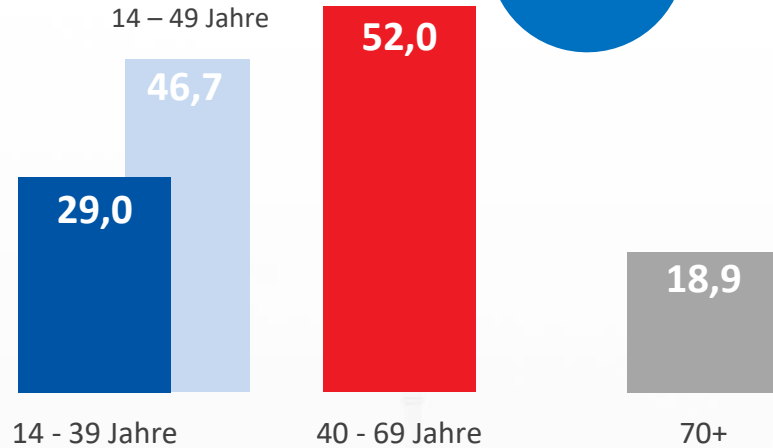

Alter Angaben in %

Ø-Alter:
51,2 Jahre