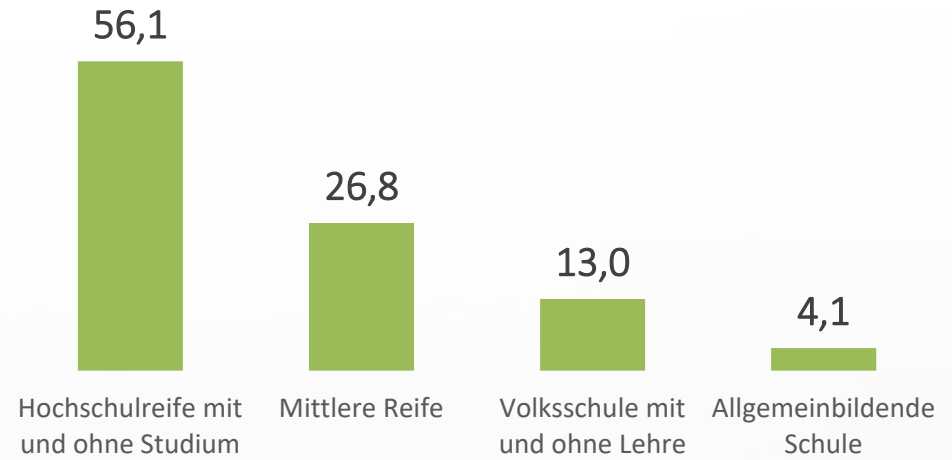

Alter:

39,5% Klassik Radio-Hörer sind im Alter zwischen **30 und 59 Jahren**

Herkunft Berlin oder Brandenburg:

70,4% der Klassik Radio-Hörer leben **in Berlin** (davon **61,7%** in West-Berlin und **38,3%** in Ost-Berlin)

Geschlecht:

53,8% der Klassik Radio-Hörer sind **weiblich**, **46,2%** männlich

Bildung:

82,9% der Klassik Radio-Hörer besitzen einen **mittleren bis höheren Bildungsabschluss**

Alter Angaben in %

Ø-Alter:
56,2 Jahre

Bildung Angaben in %

Hörer in den Regionen Angaben in %

Haushaltsnettoeinkommen Angaben in %

Preisliste Klassik Radio Gebiet Berlin 2024

	Montag - Freitag	Samstag	Sonntag	Samstag-Sonntag	Montag-Samstag	Montag-Sonntag
Zeitschiene	Preis/ Sek.	Preis/ Sek.	Preis/ Sek.	Preis/ Sek.	Preis/ Sek.	Preis/ Sek.
05 - 06 Uhr	2,00	2,00	2,00	2,00	2,00	2,00
06 - 07 Uhr	2,00	2,00	2,00	2,00	2,00	2,00
07 - 08 Uhr	4,40	2,00	2,90	2,45	4,00	3,84
08 - 09 Uhr	4,50	7,20	4,90	6,05	4,95	4,94
09 - 10 Uhr	5,50	7,00	5,60	6,30	5,75	5,73
10 - 11 Uhr	3,90	6,80	5,30	6,05	4,38	4,51
11 - 12 Uhr	2,90	6,00	4,20	5,10	3,42	3,53
12 - 13 Uhr	3,30	5,10	3,60	4,35	3,60	3,60
13 - 14 Uhr	2,80	4,10	3,80	3,95	3,02	3,13
14 - 15 Uhr	2,50	2,90	5,30	4,10	2,57	2,96
15 - 16 Uhr	3,80	3,30	4,50	3,90	3,72	3,83
16 - 17 Uhr	3,90	4,30	4,10	4,20	3,97	3,99
17 - 18 Uhr	4,90	3,30	4,20	3,75	4,63	4,57
18 - 19 Uhr	3,40	4,10	3,60	3,85	3,52	3,53
19 - 20 Uhr	2,50	3,00	2,00	2,50	2,58	2,50
20 - 21 Uhr	2,00	2,00	2,00	2,00	2,00	2,00
21 - 22 Uhr	2,00	2,00	2,00	2,00	2,00	2,00
22 - 23 Uhr	2,00	2,00	2,00	2,00	2,00	2,00
23 - 24 Uhr	2,00	2,00	2,00	2,00	2,00	2,00
06 - 18 Uhr	3,70	4,50	4,20	4,35	3,83	3,89
06 - 20 Uhr	3,59	4,36	4,00	4,18	3,72	3,76
06 - 22 Uhr	3,39	4,07	3,75	3,91	3,51	3,54
06 - 24 Uhr	3,24	3,84	3,56	3,70	3,34	3,37