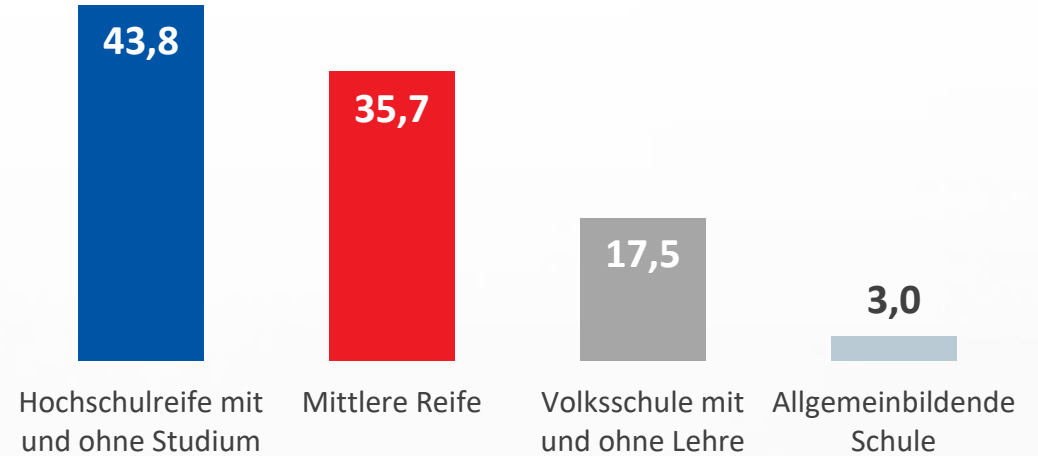

54,4% der Hörer sind **weiblich**, 45,6% **männlich**

Bildung:

79,5% der Radio Paradiso-Hörer besitzen einen **mittleren bis höheren Bildungsabschluss**

Alter Angaben in %

Ø-Alter:
51,2 Jahre

Bildung Angaben in %